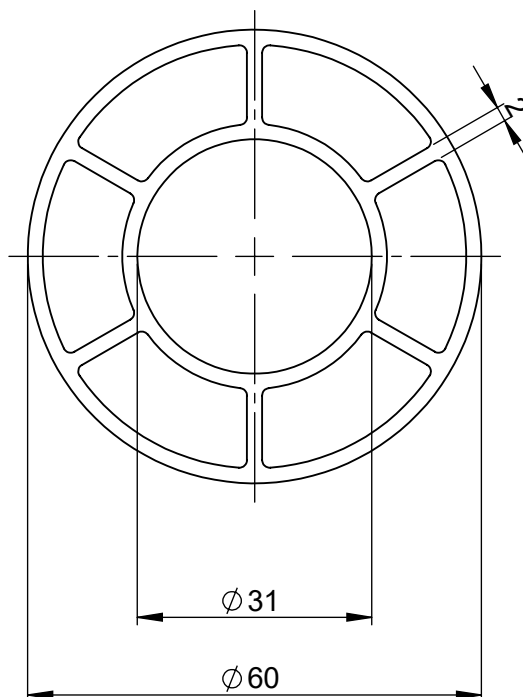

Peso/Metro	Weight/Meter	1.9 kg/m
------------	--------------	----------

DENOMINAZIONE - DESCRIPTION

Profilo alveolare 60mmX31mm - Alluminio EN AW 6060 T5

CODICE - P / N

S-PR.60X31.ALV

REV.

--

Srl