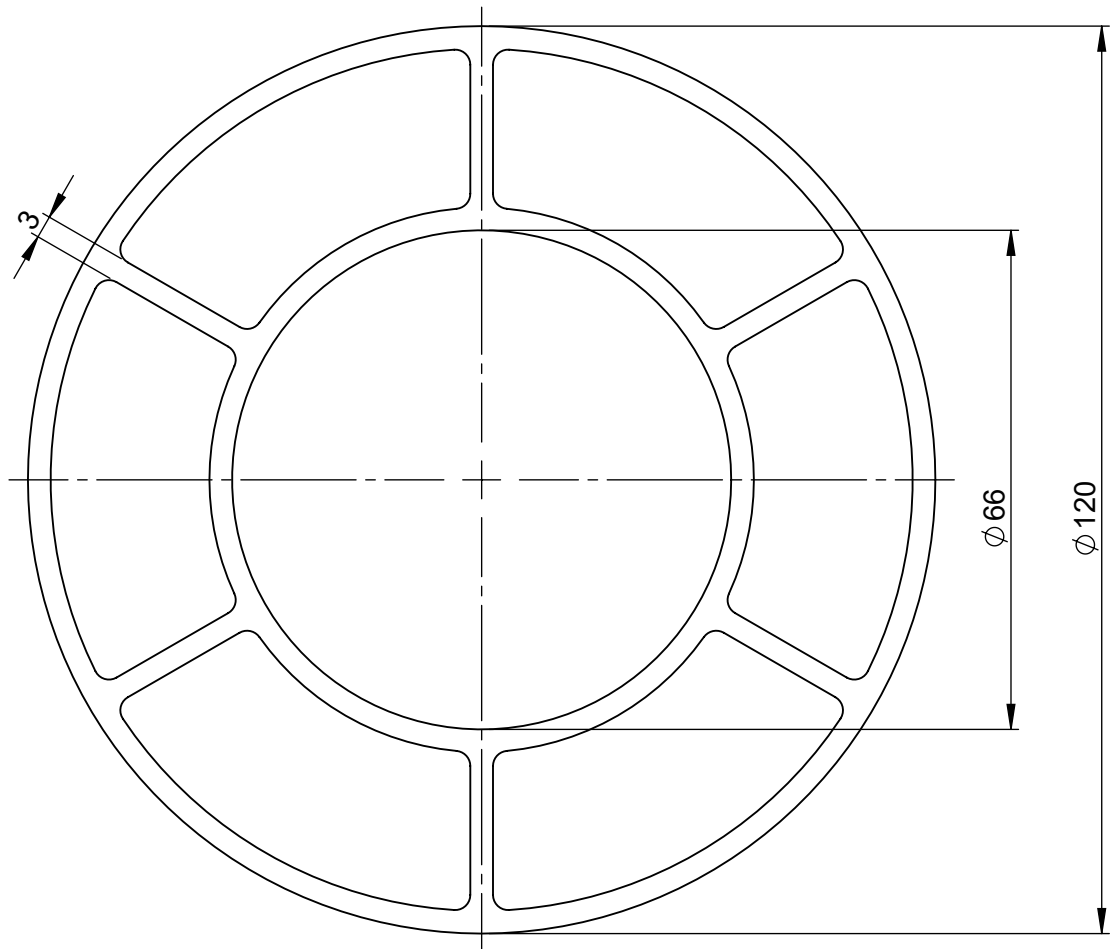

Peso/Metro	Weight/Meter	5.8 kg/m
------------	--------------	----------

Ultimo aggiornamento il 19/06/2020

DENOMINAZIONE - DESCRIPTION	CODICE - P / N	REV.
Profilo alveolare 120mmX66mm - Alluminio EN AW 6060 T5	S-PR.120X66.ALV	--